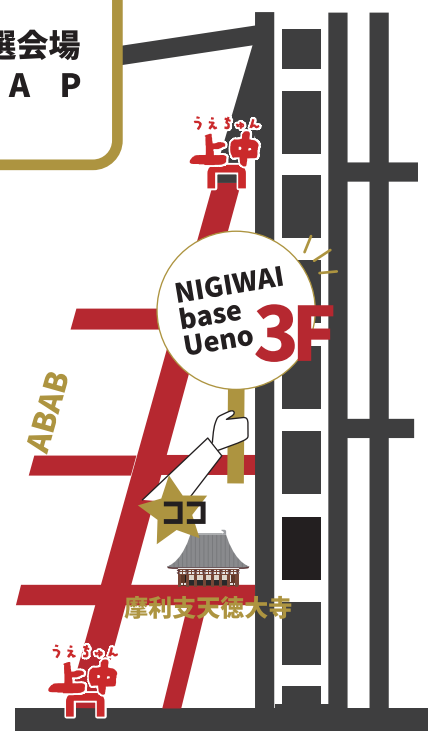

い(猪)
 お
 とり

03Q ??? NIGIWAI base Ueno はどの商店街にあるでしょう

A *Check!!*

アメ横商店街
 上野中通り商店街(上中)
 上野2丁目仲町通り商店会

抽選会場 【NIGIWAI base UENO】

[所在地] 東京都台東区上野4-6-7 白鳥舎ビル3F
[TEL] 03-3832-9312
[協力] 亀井堂
[後援] 台東区
[主催] 上野中通商店街振興組合

みの市ってなあに？
徳大寺摩利支天のお使い猪にちなみ
十二支の亥の日に合わせて
上野中通り商店街での市が開かれています

NIGIWAI base Ueno ってなあに？
上野中通り商店街に若者が集い
街に活気を創出するニギワイベースが誕生します。
ご期待下さい！

INSTAGRAM

抽選の賞品

てめぐい
みの市オリジナルデザイン

缶バッジ
みの市限定
金・銀記念バッジ

※抽選はお一人様1回です

抽選会場
MAP

May 11th (Sat) - May 12th (Sun)
 At Ueno Nakadori shopping street
 @ NIGIWAI Base Ueno

Spring 上野 るの市 INOICHI

Answer the quiz correctly to enter into the raffle draw!

What is INOICHI?
 A celebration in the name of the messenger boar of the guardian deity Marishiten, a goddess who protects against misfortune, held at the Ueno Nakadori shopping street on the Japanese zodiac day of the boar.

What is NIGIWAI Base Ueno?
 Nigiwai is a Japanese word meaning bustle, and NIGIWAI Base Ueno is the bustling activity of young people gathering in Ueno Nakadori Shopping Arcade and creating a lively atmosphere for all to enjoy. Please look forward to it!